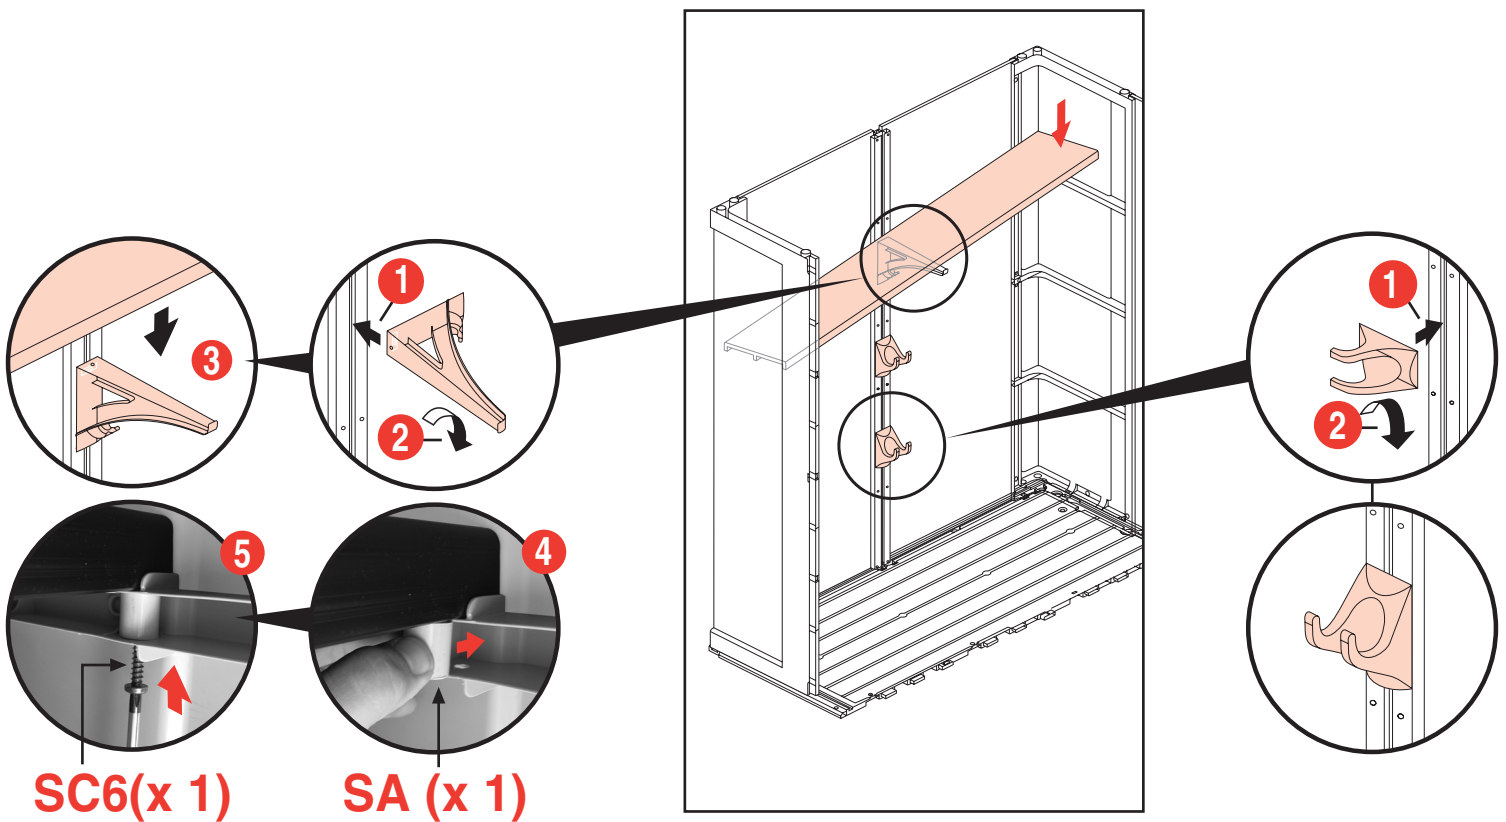

SH (x 2)

GH (x 4)

SA (x 4)

SC6(x 4)

S (x 2)

- Supports a maximum weight of 20 kg / 44 lbs. Capacity Includes Shelf's Weight
- Poids maximum supporté : 20 kg / 44 livres. La capacité inclus le poids de l'étagère
- Die Regale tragen ein Maximalgewicht von 20kg / 44lb. Belastbarkeit schließt Regalgewicht ein
- Soportan un peso máximo de 20 kg / 44 libras. La capacidad incluye el peso del estante
- Voor het ondersteunen van een maximaal gewicht van 20 kg / 44lbs. Capaciteit inclusief gewicht van plank
- Il peso massimo dei supporti non deve superare i 20 kg / 44lb. La capacità include il peso del ripiano
- As prateleiras suportam um peso máximo de 20 kg / 44lbs. A capacidade inclui o Peso da Prateleira